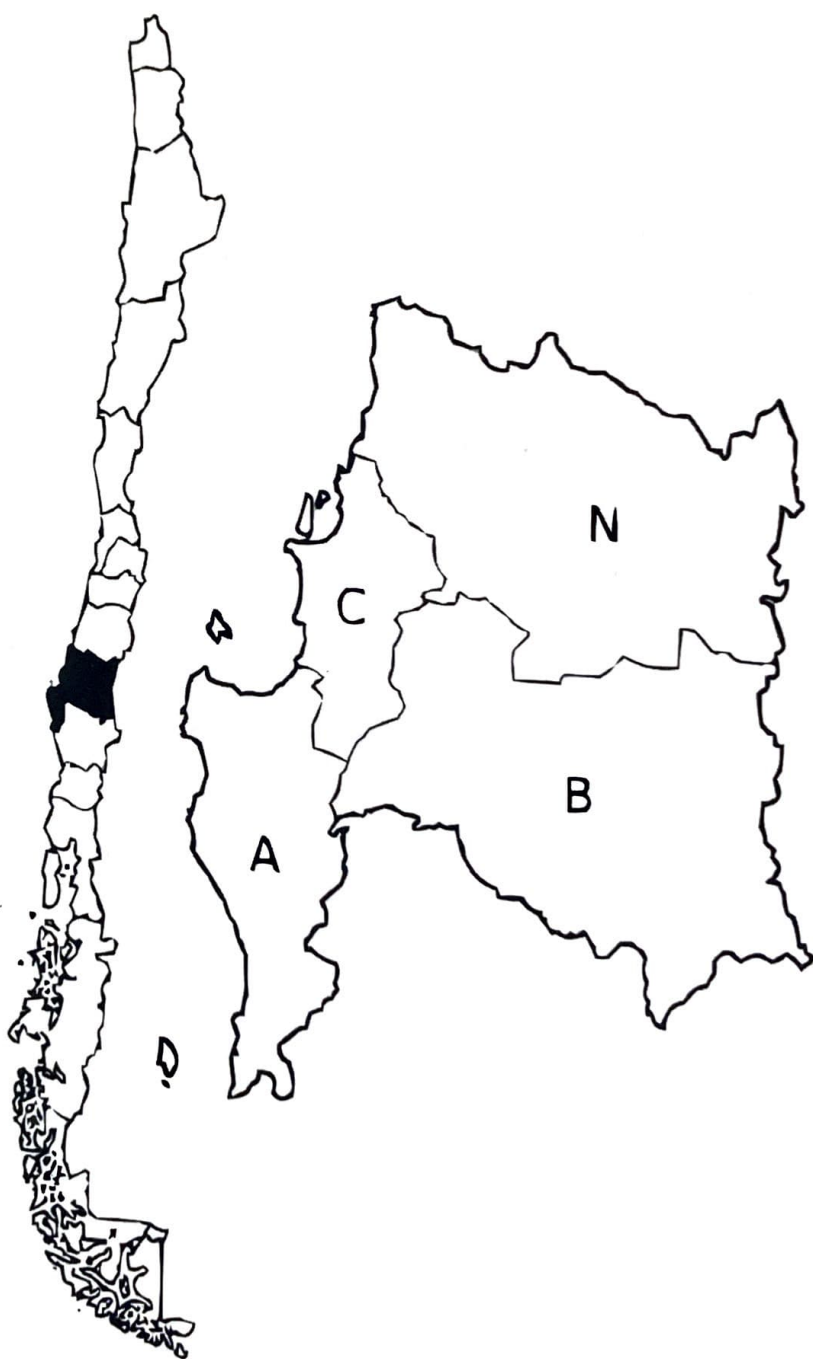

LUGARES DE MEMORIA

REGIÓN DEL BIOBÍO Y ÑUBLE

MUNICIPALIDAD DE CONCEPCIÓN

En las regiones del Biobío y Ñuble, se han erigido varios lugares y sitios de memoria dedicados a honrar a las víctimas de la represión política y los abusos de derechos humanos cometidos durante uno de los periodos más oscuros de nuestra historia. Estos espacios no solo rinden homenaje a quienes sufrieron, sino que también juegan un papel crucial en mantener viva la memoria histórica, asegurando que los horrores de la dictadura no sean olvidados.

Más allá de ser monumentos para recordar, estos lugares de memoria son fundamentales en la educación y la concienciación sobre los derechos humanos, la justicia y la democracia en la sociedad contemporánea. A través de sus testimonios y enseñanzas, nos invitan a reflexionar sobre el pasado, a aprender de él y a construir un futuro más justo y respetuoso de los derechos humanos.

Este libro se adentra en la importancia de estos sitios, explorando su impacto en la memoria colectiva y su papel vital en la construcción de una sociedad más consciente y comprometida con los valores democráticos y de justicia.